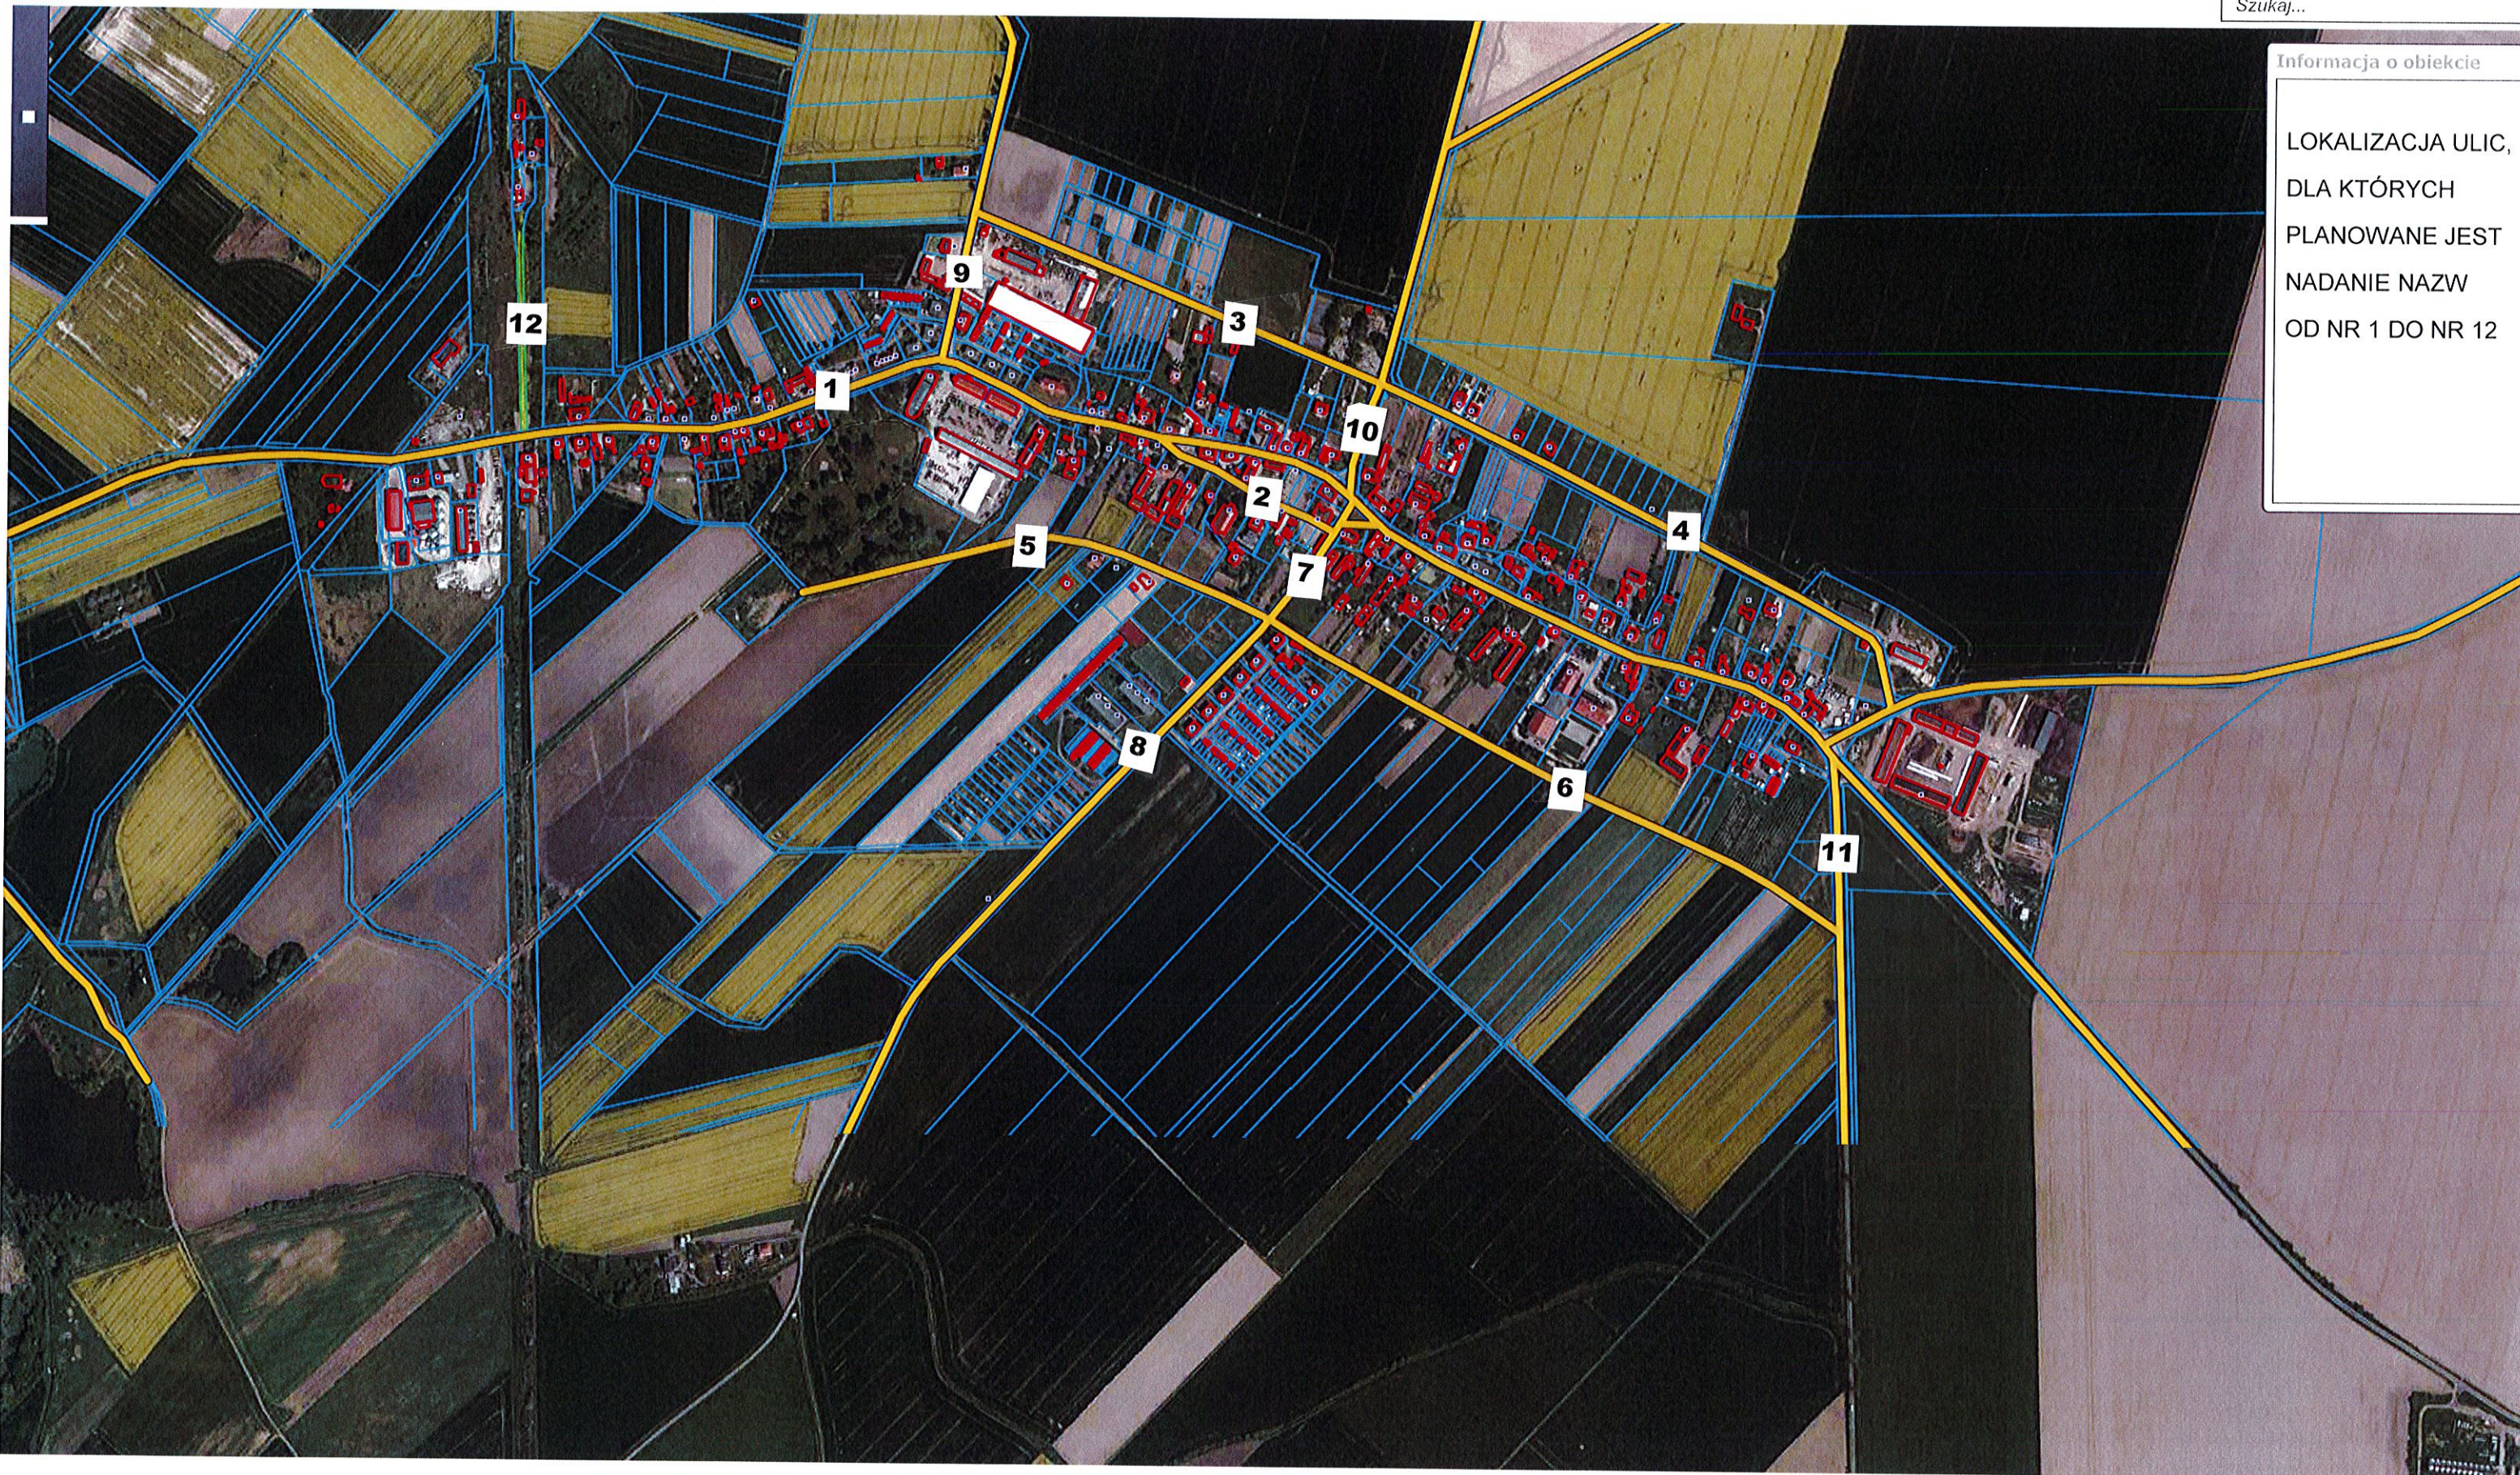

Szukaj...

Informacja o obiekcie

LOKALIZACJA ULIC,
DLA KTÓRYCH
PLANOWANE JEST
NADANIE NAZW
OD NR 1 DO NR 12

200m

PUWG 1992

N: 51°02'20" E: 16°26'08.6" X: 355582 Y: 320283