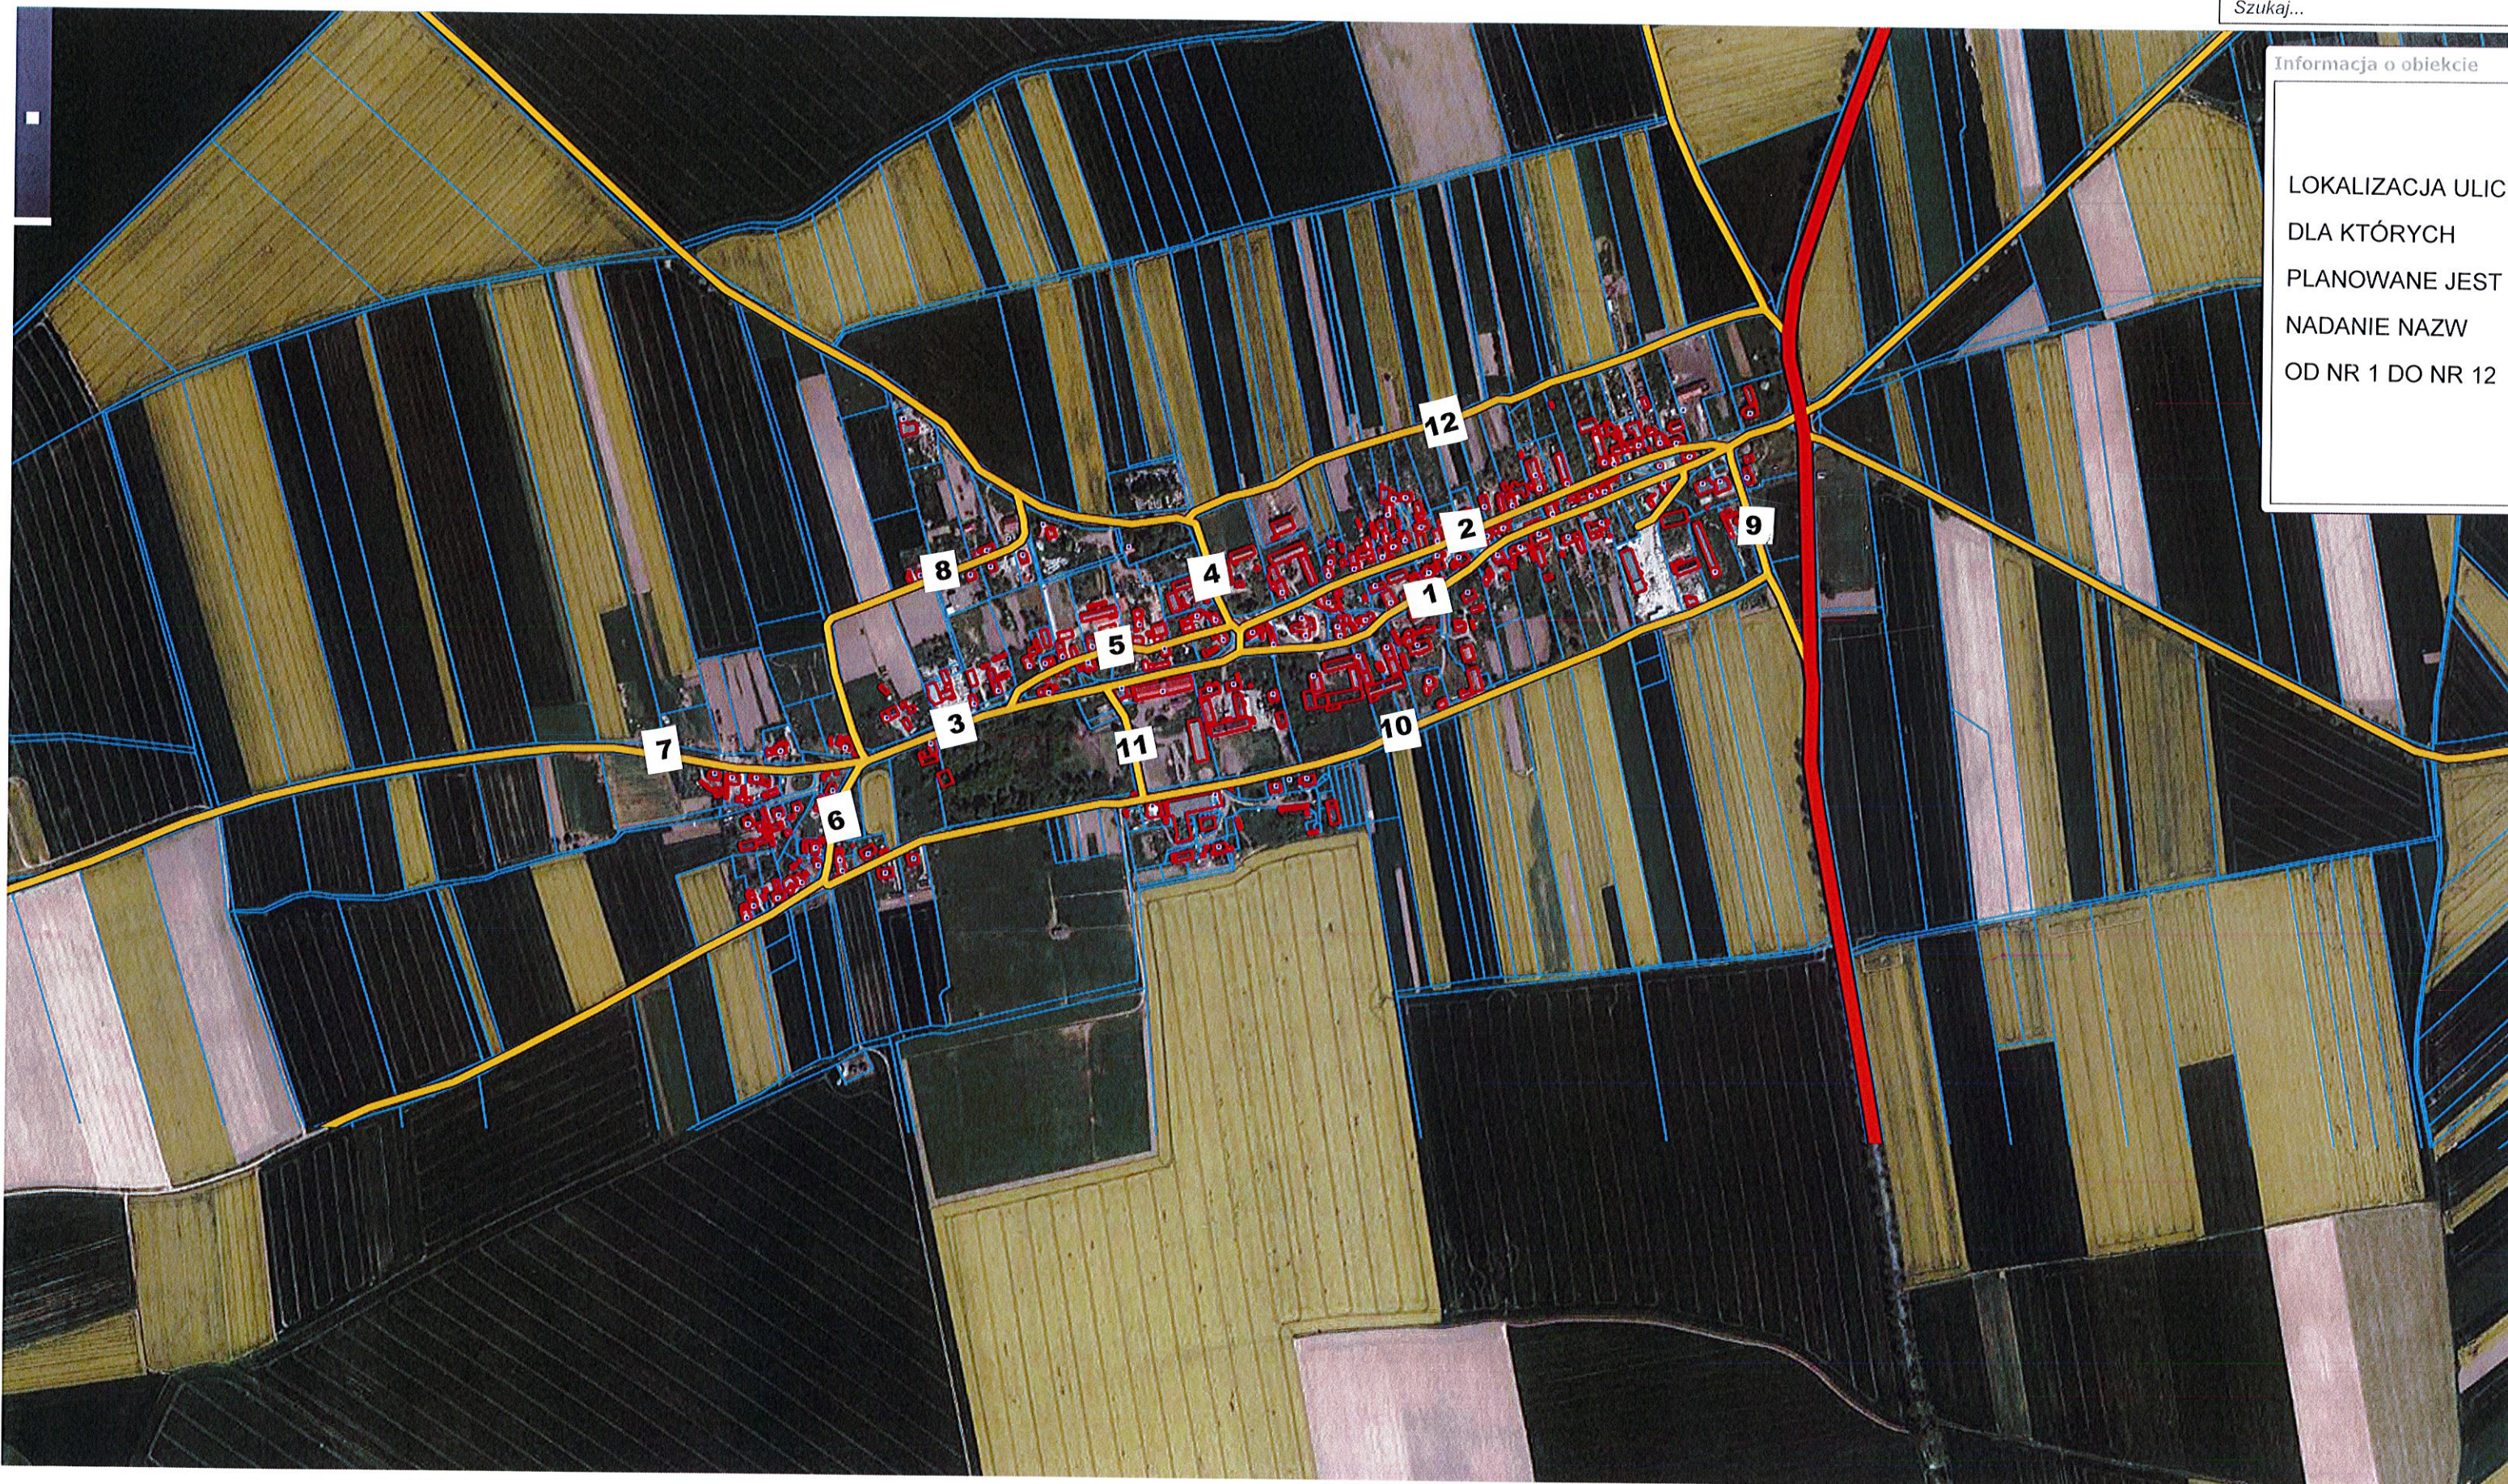

KONARY

Szukaj...

Informacja o obiekcie

LOKALIZACJA ULIC,
DLA KTÓRYCH
PLANOWANE JEST
NADANIE NAZW
OD NR 1 DO NR 12

200m

PUWG 1992

1 N: 51°02'28.4" E: 16°22'37.3" X: 355985 Y: 316178